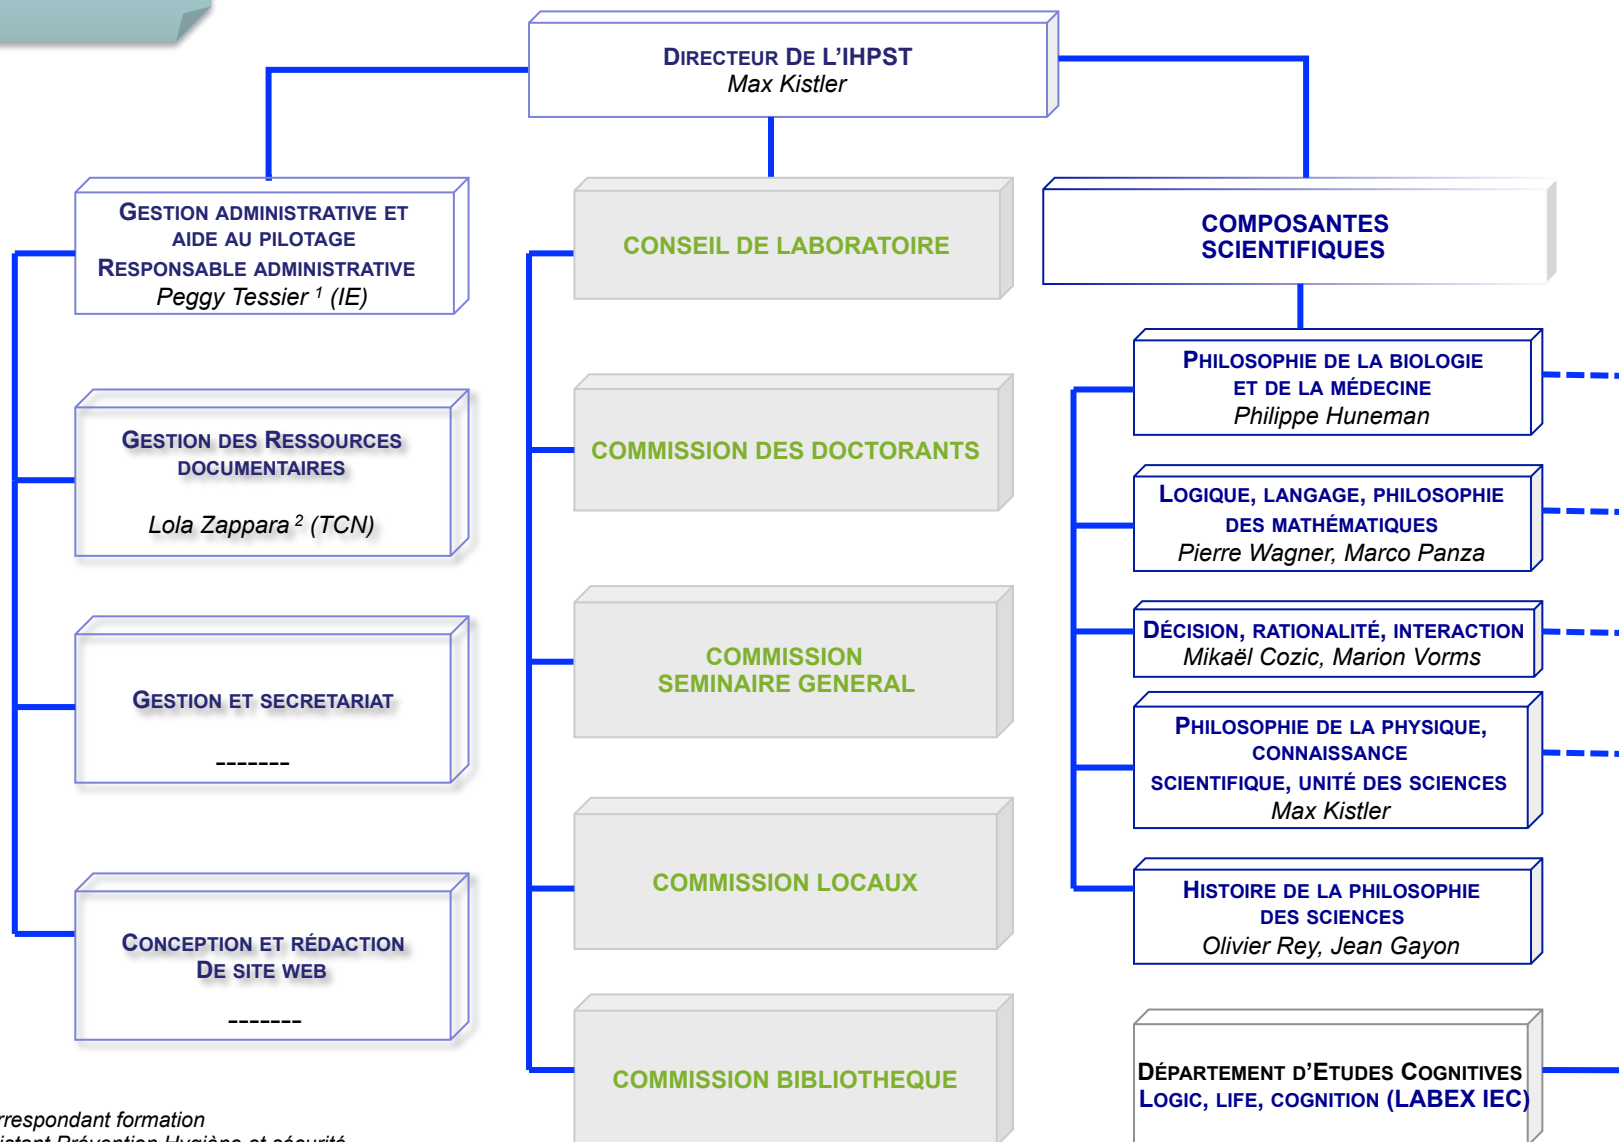

ORGANIGRAMME STRUCTUREL (UMR8590 – CNRS / Paris 1 Panthéon Sorbonne / ENS)
Institut d'Histoire et de Philosophie des Sciences et des Techniques

¹ : Correspondant formation

² : Assistant Prévention Hygiène et sécurité